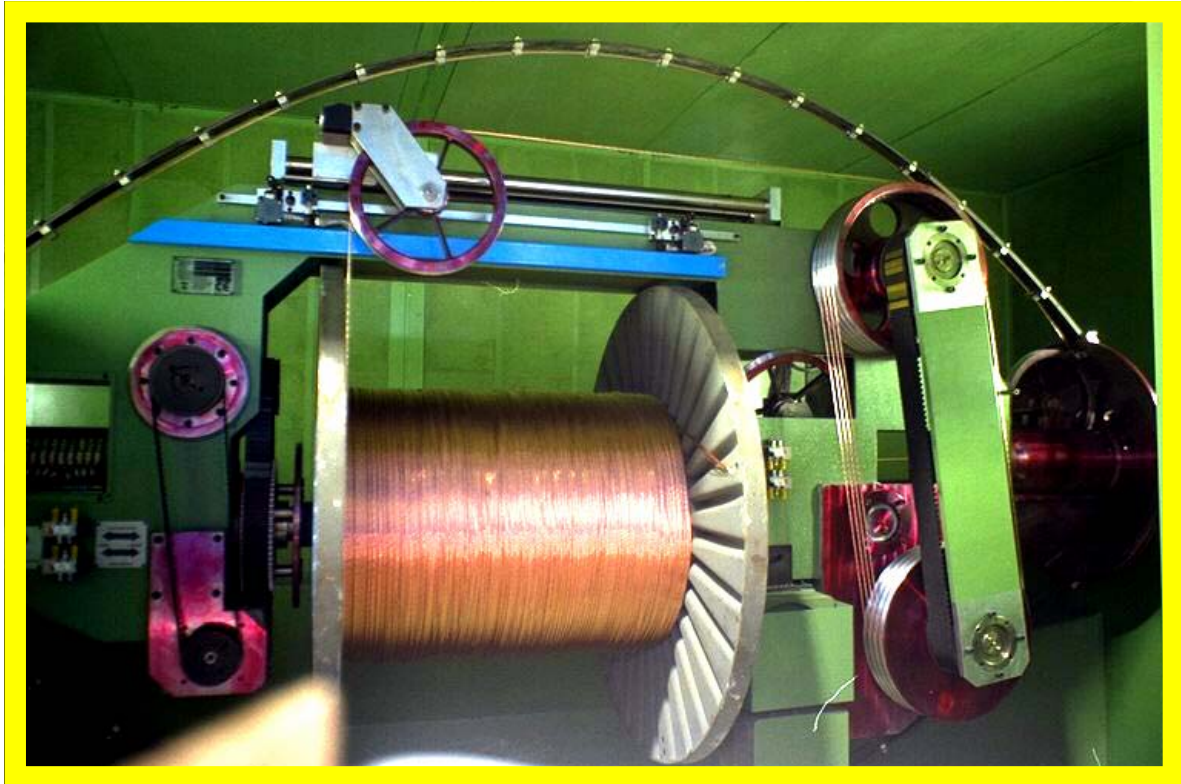

TABLEAU DES SERIES "DTV"

TABLEAU DES SERIES "DTV"							
Type	Tours	Pas	Vitesse	Bobine	Volume	Production sections min/max	
Volants	T/min.	mm.	m/min.	Din.46395	dm ³	AWG	mm ²
DTV 250	9000	2 - 40	80	250x125-190	3.3	36-17	0.013-1.0
DTV 315	8000	2 - 45	100	315x160-236	13.1	33-15	0.026-1.5
DTV 560	6500	2.5 - 151	250	560x280-425	73.4	26-11	0.129-4.0
DTV 630	6500	2.5 - 166	250	630x315-475	105.1	25-10	0.15-6.0
DTV 800	4400	15 - 220	300	800x400-600	188.5	20-5	0.50-16.0
DTV 1000	3000	20 - 250	300	1000x500-750	371.1	17-3	1.0-25.0
DTV 1250	2000	30 - 300	300	1250x630-950	732.4	17-1/0	1.0-50.0
DTV 1600	1500	40 - 350	300	1600x800-1180	1508.0	14-4/0	2.50-95.0